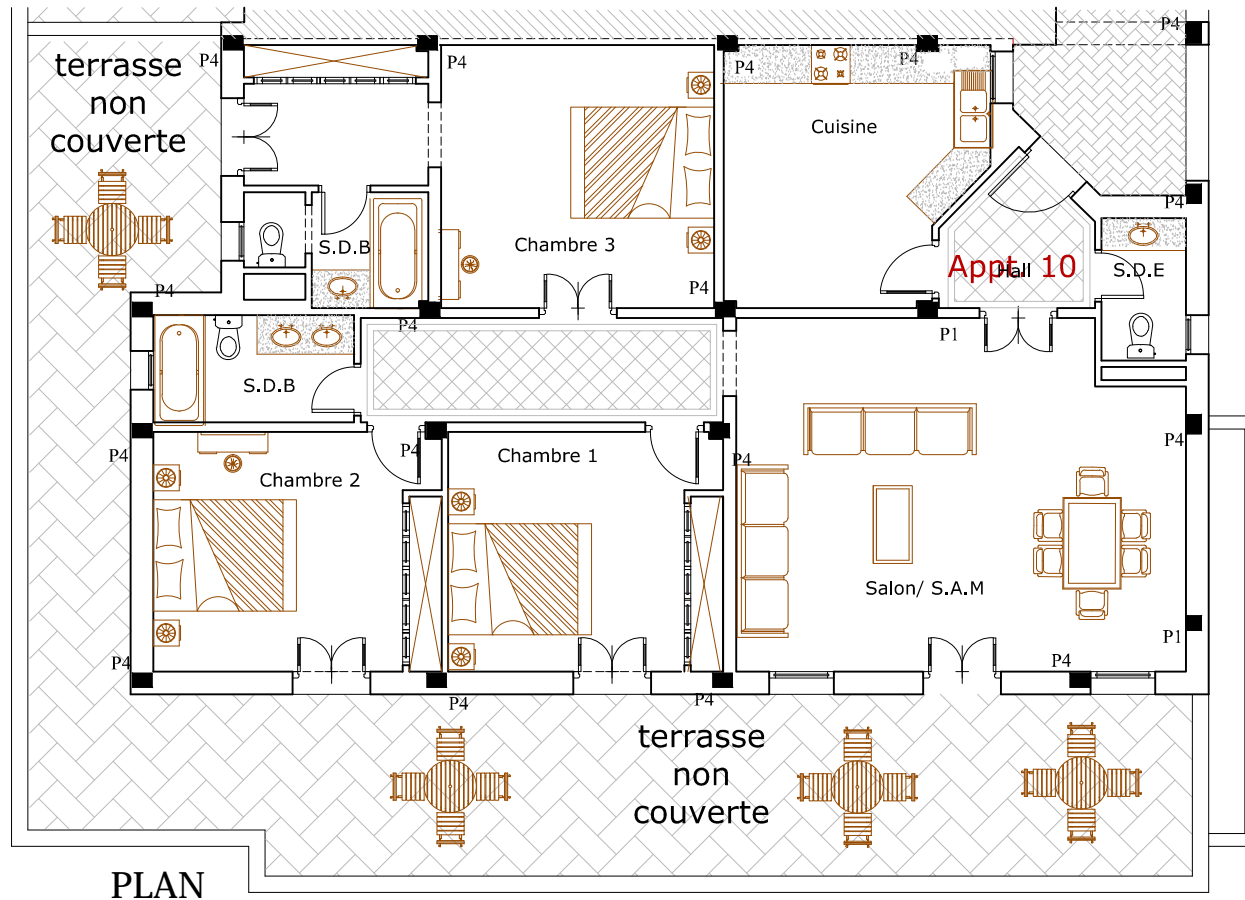

Appartement - 10 -

Surfaces:

- Surface Hors oeuvre= 156.35 m²